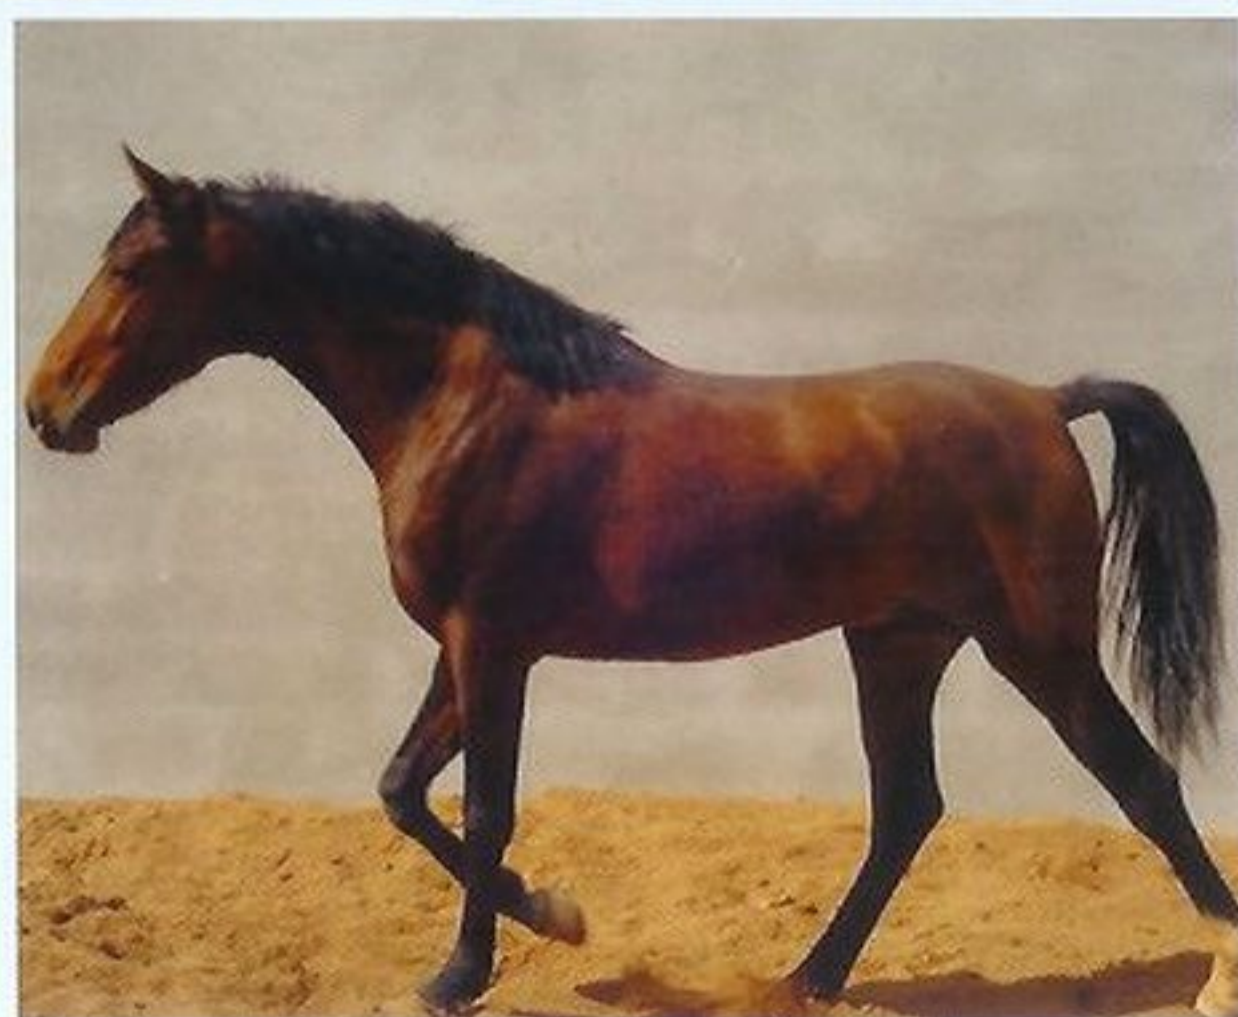

JACOBO

PRE NEGRO | 1,63 | 1987 | HIERRO M.^a NIEVES LÓPEZ MONÍS

GENEALOGÍA

RAPACIÑO II 

YACA II 

CANON CUBRICIÓN:

600 €

⊙ Semen refrigerado.

INGRATO

H-A CASTAÑO | 1,60 | YEGUADA SEÑORÍO DE PEÑA STRALA

GENEALOGÍA

50% ENTORCHADO

PENIBÉTICA

CANON CUBRICIÓN:

100 €

Hispano-Árabe.
J. Corsini + Yeguada Ibarra.

CESCALE recomienda:

laboratorios Karizoo s.a. 

Veterinario Juan Ignacio Moralejo Valle
Móvil 658 275 003

BELEÑO III

PRE CASTAÑO | 1,72 | 1996 | YEGUADA LA SERNA

Semental PRE, castaño, sin divisas, alzada 1,72 metros. Hijo de Vistoso IV del que hereda su capacidad de transmitir, dando productos inconfundibles, con largas espaldas bien dirigidas, cara larga y perfil subconvexo, amplios suelos y magníficos movimientos. Hermano de la actual campeona de España Manzanilla JT y de tantos productos de calidad. Su madre es hija del gran semental de la raza Orfebre. Beleño es la conjunción de dos líneas Marques De Borja y María Nieves Monis Sánchez Tabernero con la que contribuirá a mejorar tanto la línea deportiva como la morfológica.

GENEALOGÍA

VISTOSO IV	VIUDO II 
	VISTOSA 
CARIÑOSA V	ORFEBRE 
	GALERA II 

CANON CUBRICIÓN: 300 €

SALERO IX

PRE ALAZÁN SIN CALZAS | 1,63 | 2005 | YEGUADA LA SERNA

Joven semental de capa alazana muy clara, sin calzas. Hijo de Beleño III, del que hereda su estructura, con tan solo 30 meses posee un gran físico, amplios suelos, largas e inclinadas espaldas, hueso, cabeza alargada de perfil subconvexo y movimientos elevados e impulsados.